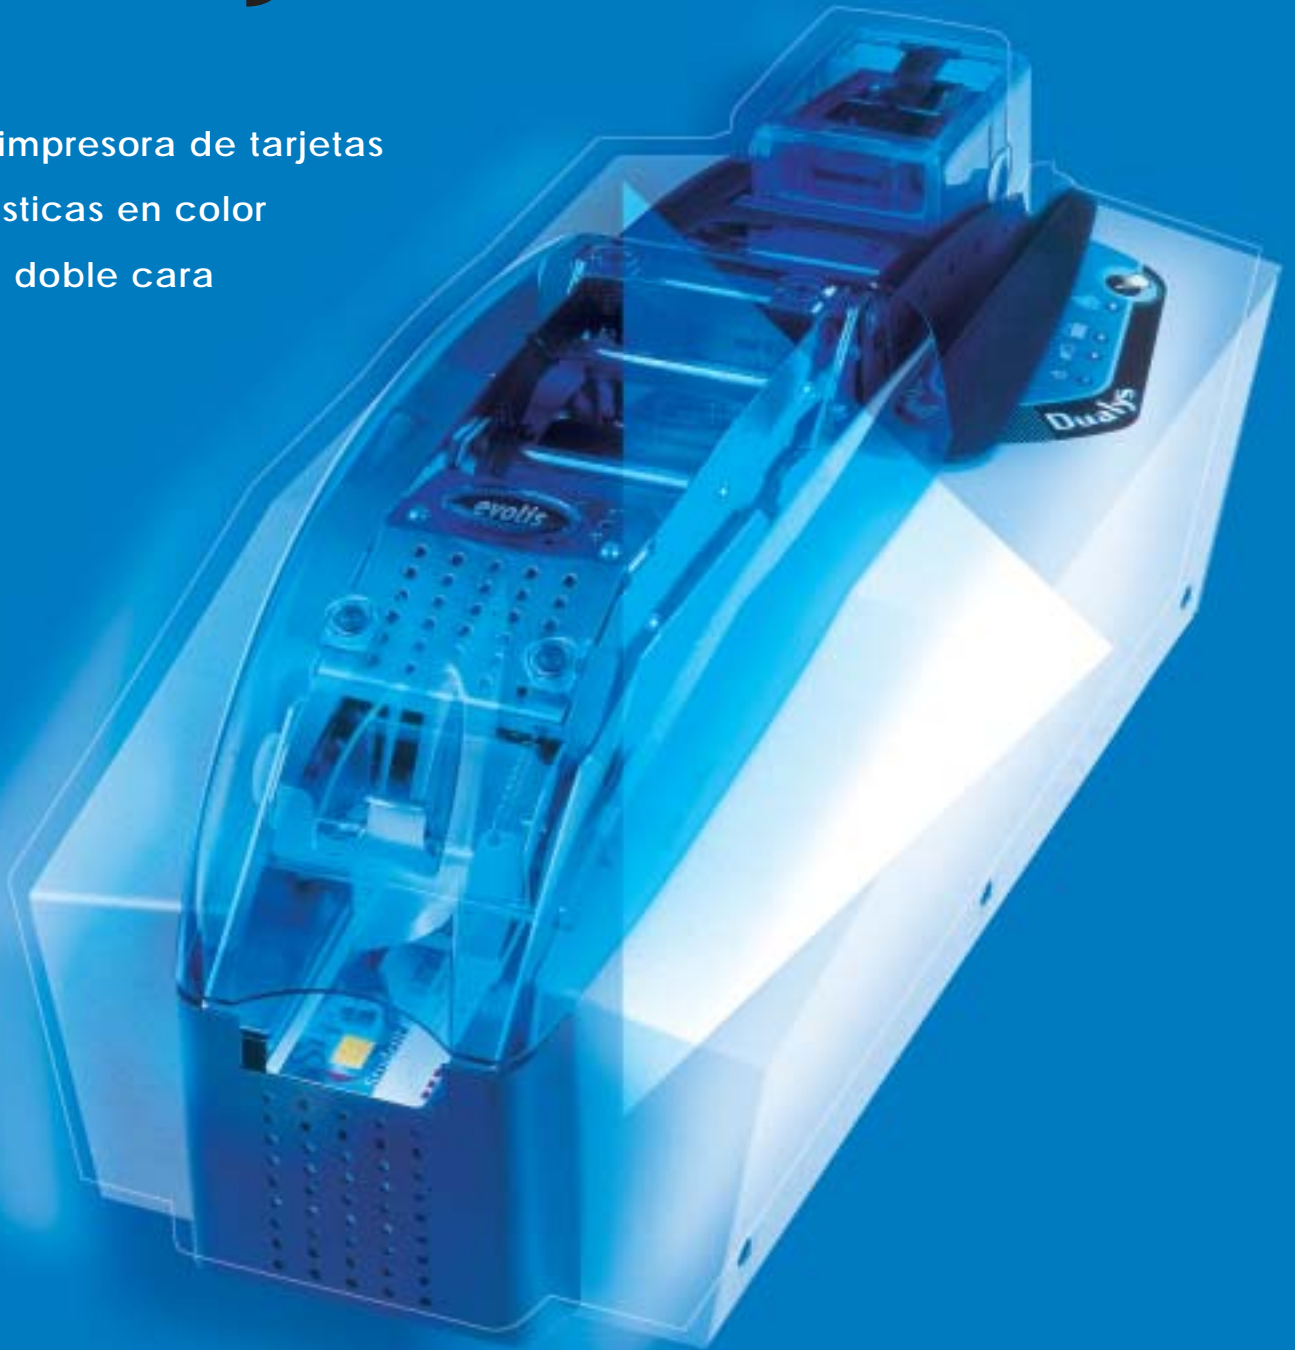

▶ dualys ◀

La impresora de tarjetas
plásticas en color
y a doble cara

Transferencia
térmica color &
monocromo

300 dpi

Doble cara

32 segundos/tarjeta
(YMCKO/K)

0,25 - 1 mm

2 años